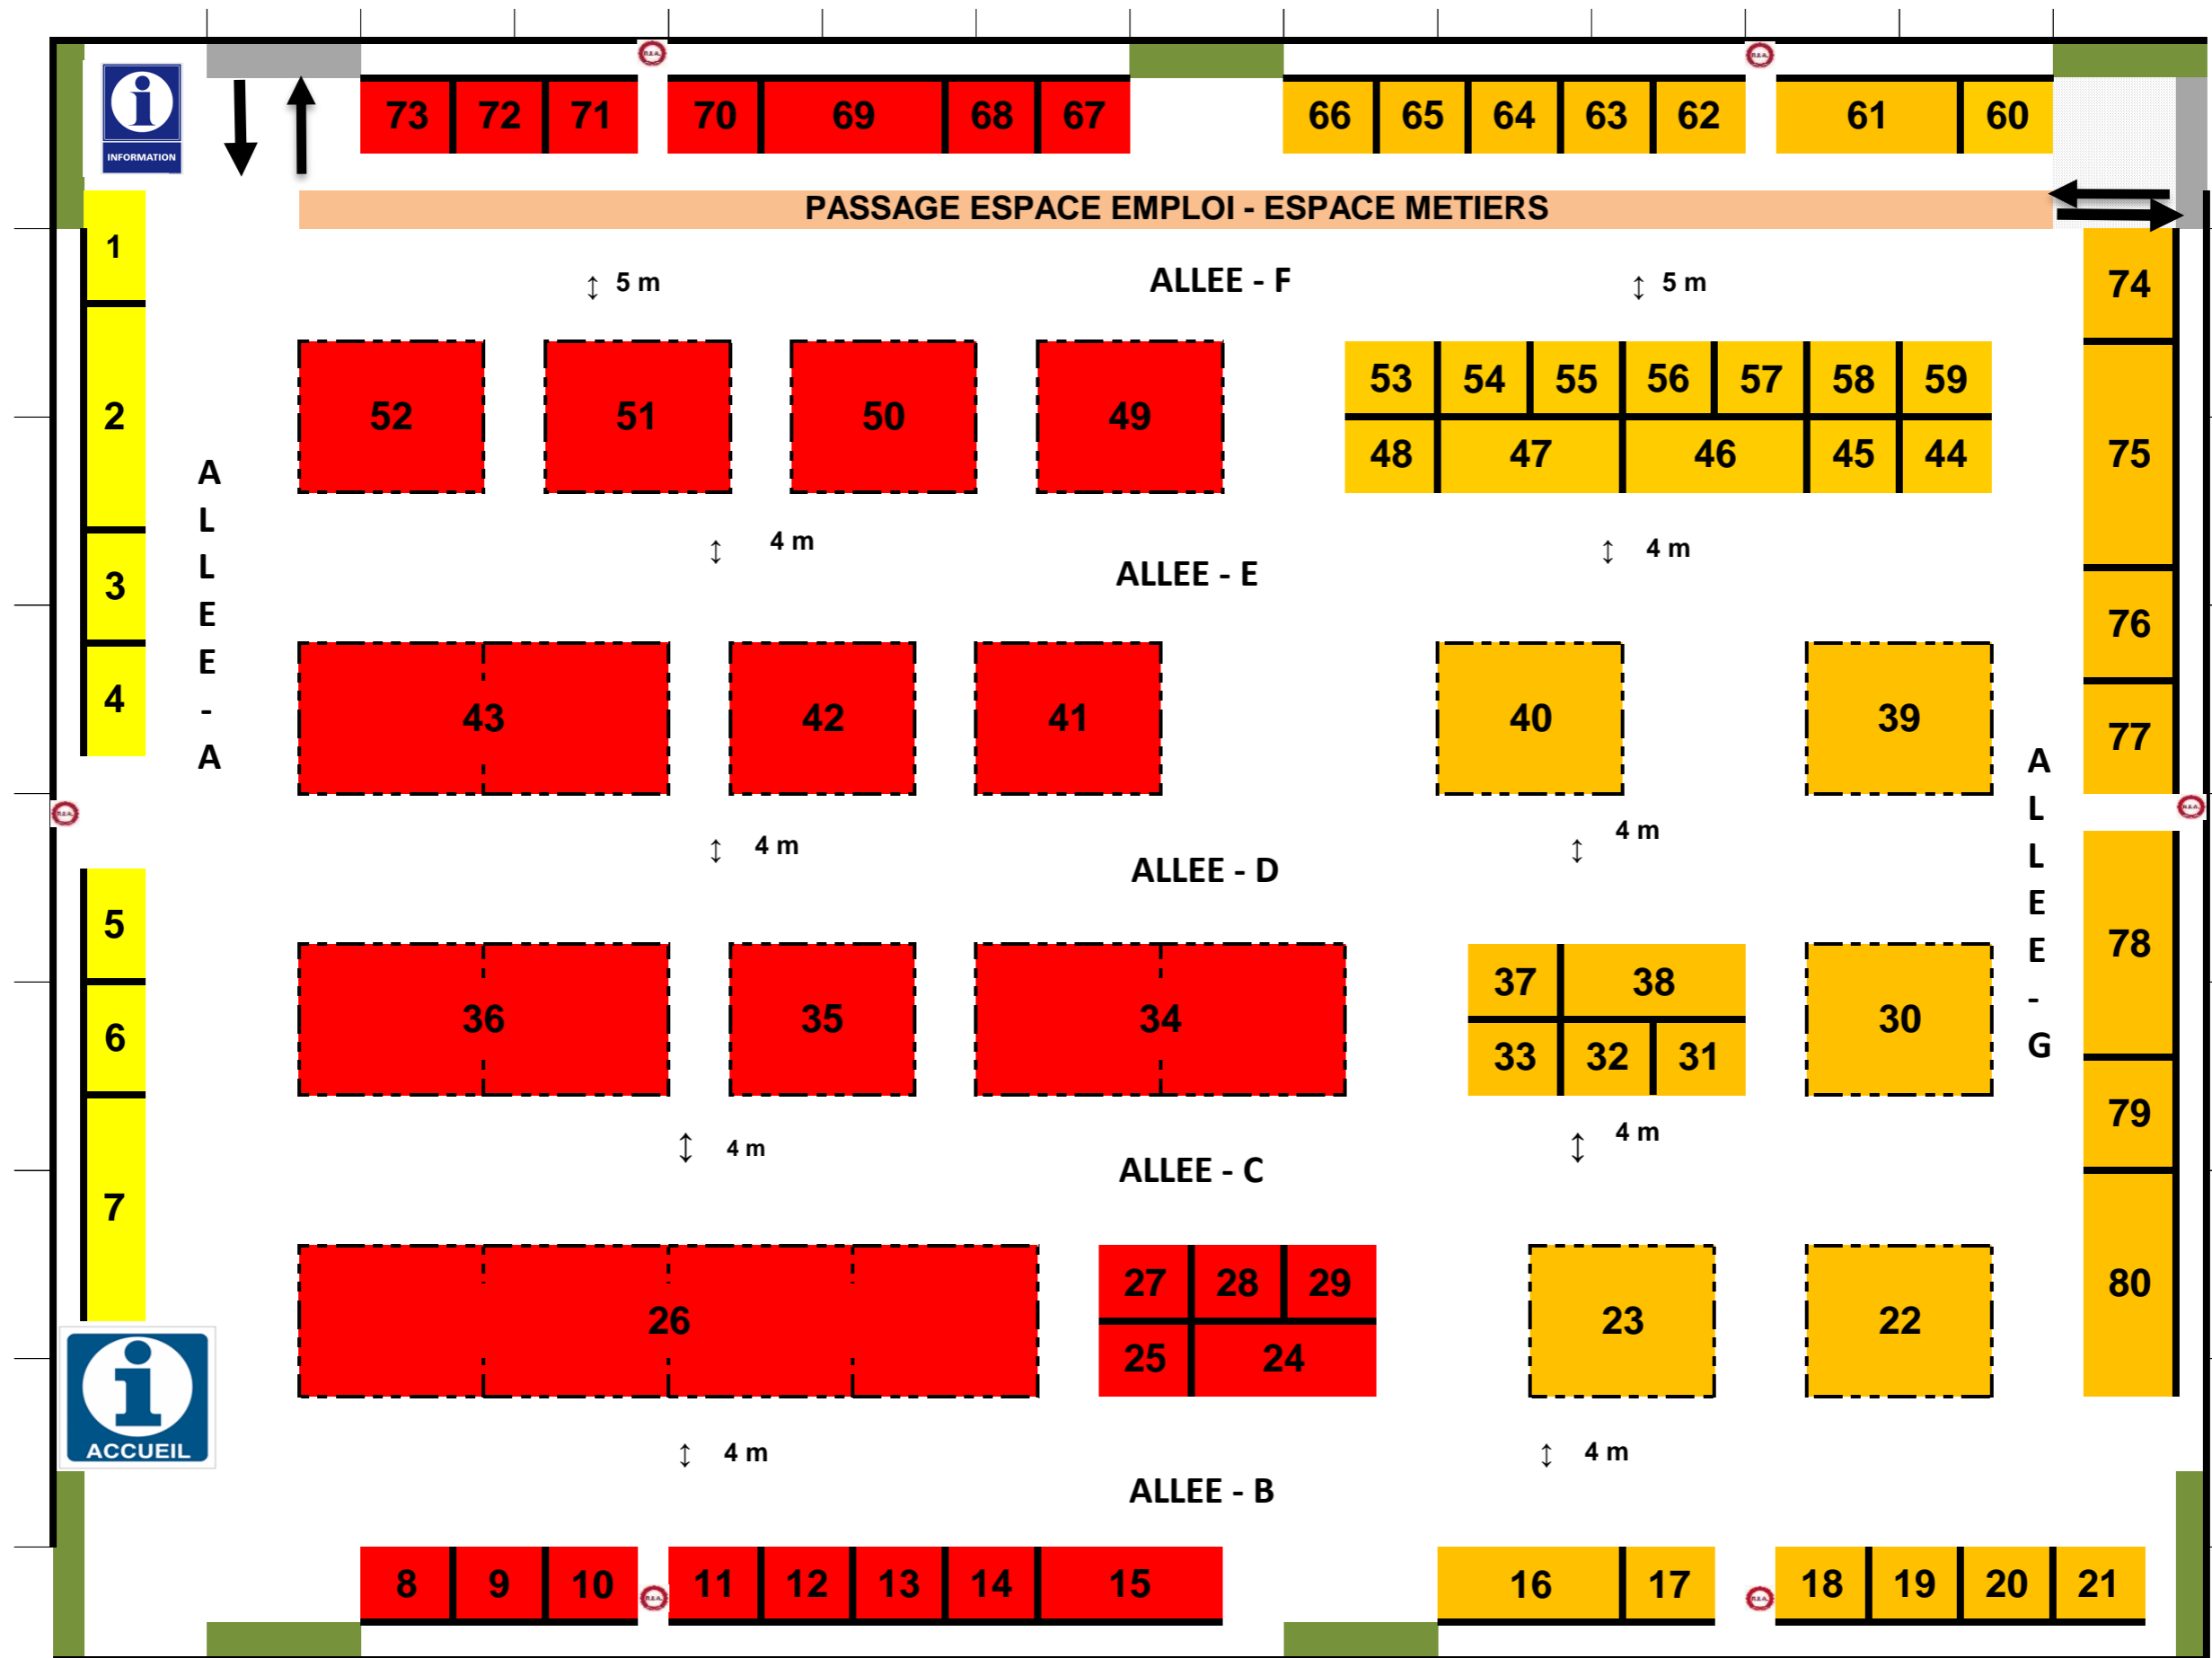

ESPACE FORMATIONS - LA GRANDE HALLE DU POITOU

Entrée ou Sortie

Sorties de secours

Echelle : une case = 1M2

Post 3 ème du Cap au Bac

Post Terminale

Formations continues